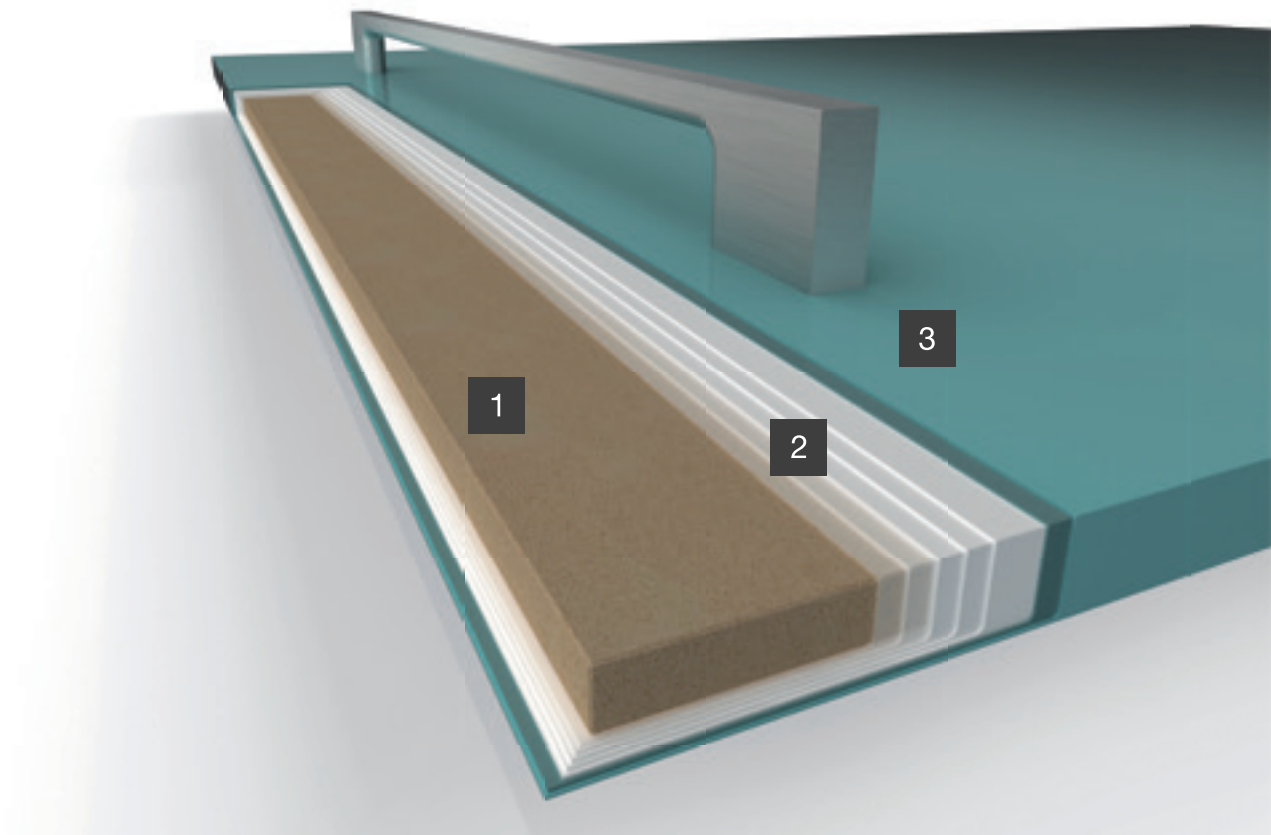

VRSTVÝ LAK PREMIUM

7-layer lacquer PREMIUM / 7-покрытие Лак PREMIUM

1 | JÁDRO Z MDF 18 MM

Jádro z dřevěných vláken, spojených syntetickým lepidlem za použití teploty a tlaku. MDF, ze které jsou vyráběna dvířka nábytku HANÁK PREMIUM má emisní třídu E1LE a certifikaci CARB Phase 2. To znamená, že je vyrobena z čistě rostlého dřeva BEZ POUŽITÍ RECYKLÁTŮ. Díky MDF s takovou certifikací garantujeme zákazníkům, že naše výrobky jsou ZDRAVOTNĚ NEZÁVADNÉ.