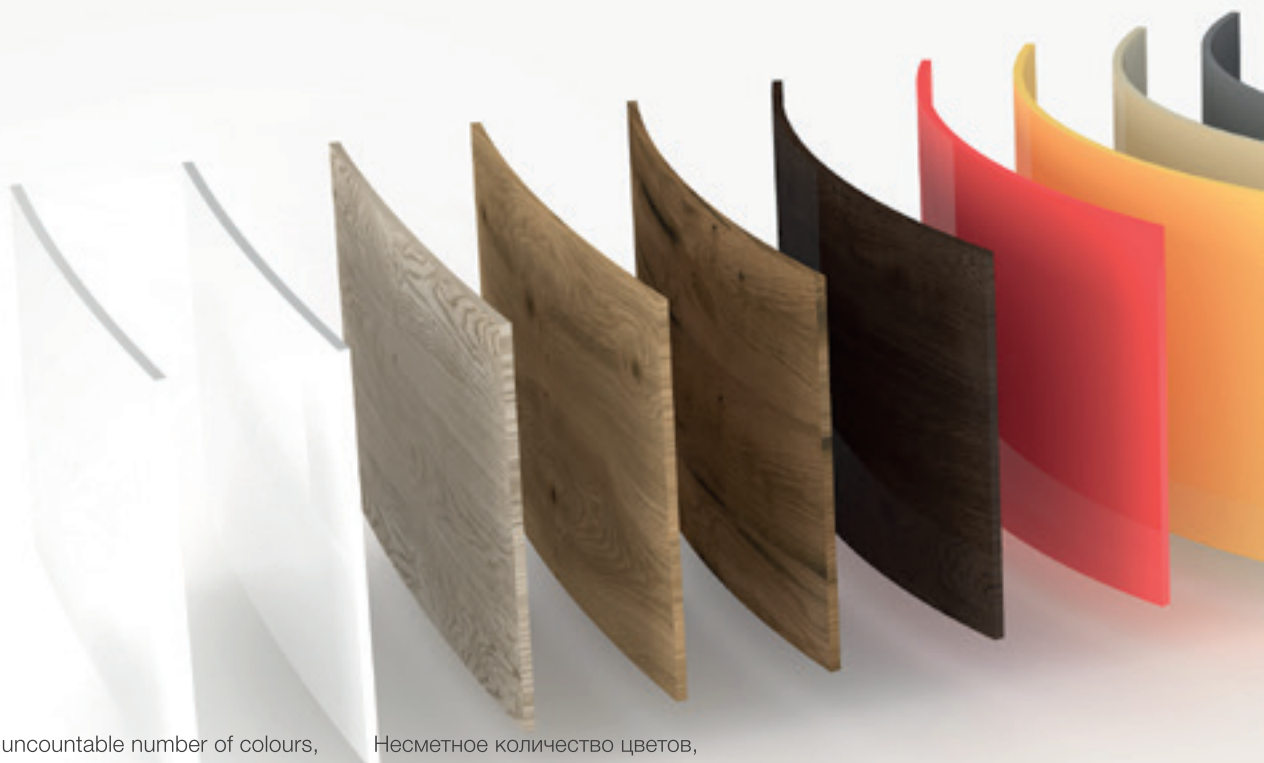

DVEŘE

Interior doors / Интерьерные дверца

DALŠÍ NÁBYTEK

Other furniture / следующая мебел

NEKKO NEČNÉ

MOŽNOSTI ZAKÁZKOVÉ VÝROBY

Unending possibilities for bespoke manufacture / Безграничные возможности производства на заказ

Nepřeberné množství barev, ostré, zaoblené i kulaté tvary v libovolné podobě, tisíce variant dýhy i laku ve vysokém lesku a matu, neomezené množství atypů. To vše ve vlastní produkci bez subdodavatelů. To je špičková zakázková výroba značky HANÁK.

An uncountable number of colours, square, rounded and curved shapes in any form, thousands of types of veneer and lacquers in high gloss or matt, an unlimited number of bespoke products. All of this in our own factory without using subcontractors. That is the top class bespoke manufacturing brand HANÁK.

Несметное количество цветов, острые, закругленные и круглые формы любого вида, тысячи вариантов шпона и лака с сильным блеском и матовых, неограниченное количество нестандартных элементов. Все это мы делаем своими силами, без субподрядчиков. Это первоклассное изготовление марки HANÁK на заказ.